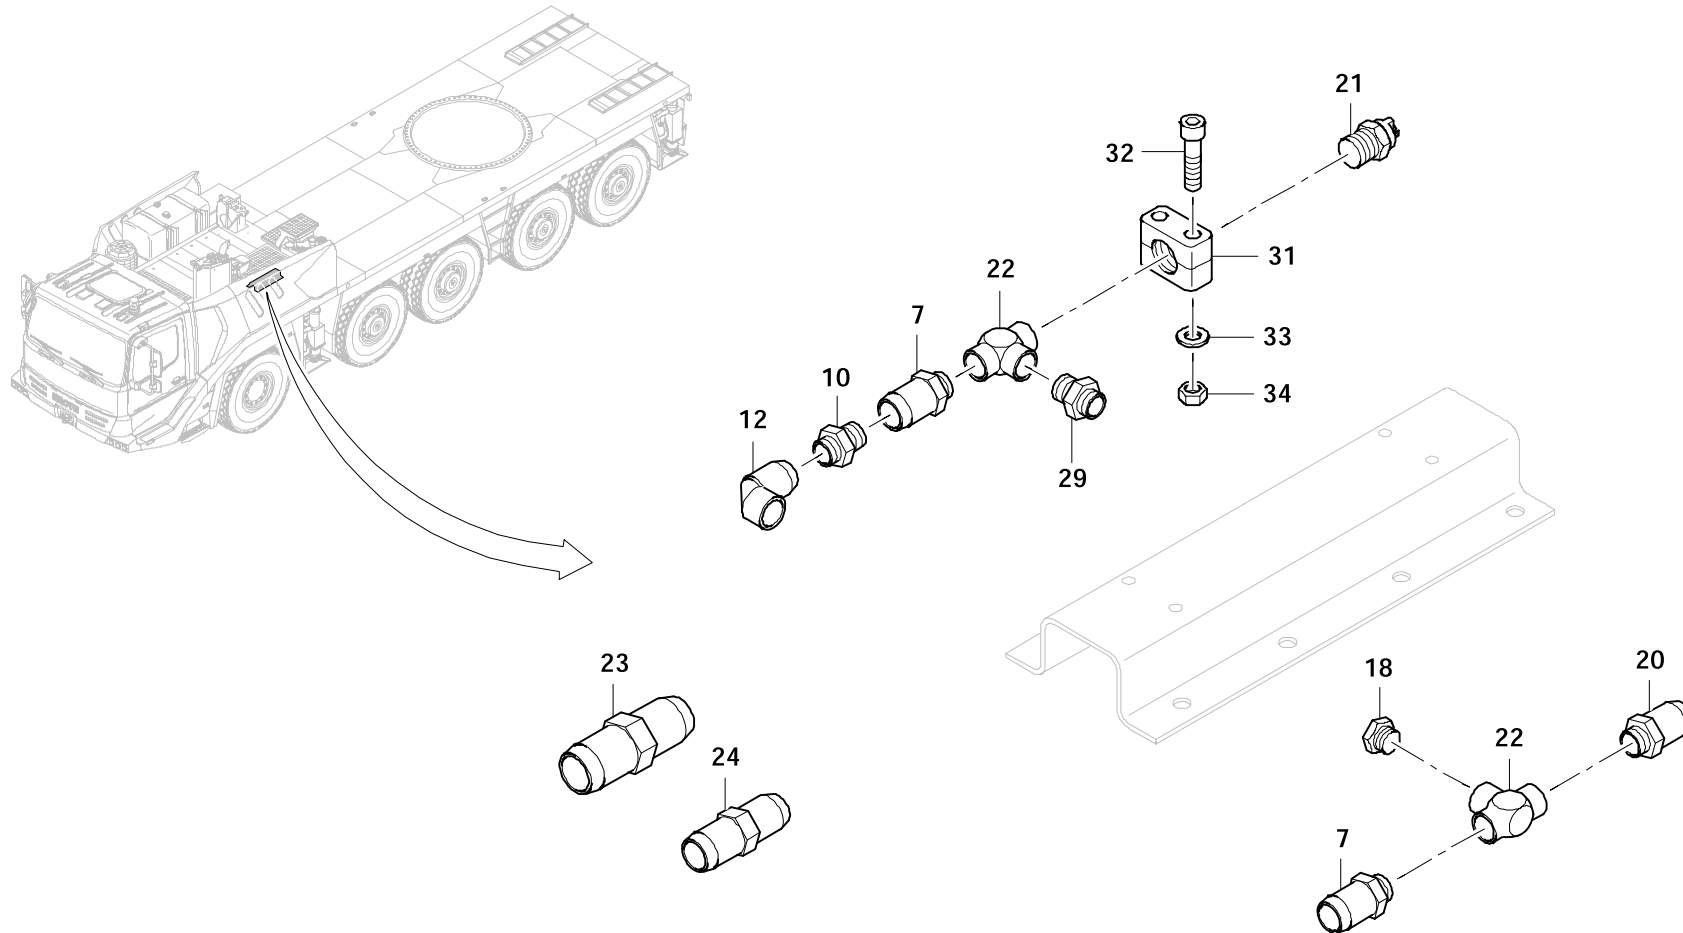

**GROVE**

VENTILTRAEGER 1  
VALVE CARRIER 1

BILDТАFEL  
PICTORIAL DISPLAY

04.11

3197090-ETL #

1/2

GMK 5110  
BE 505  
G 751

**GROVE**

VENTILTRAEGER 1  
VALVE CARRIER 1

BILDTAFEL  
PICTORIAL DISPLAY

04.11

3197090-ETL #

2/2

GMK 5110  
BE 505  
G 751